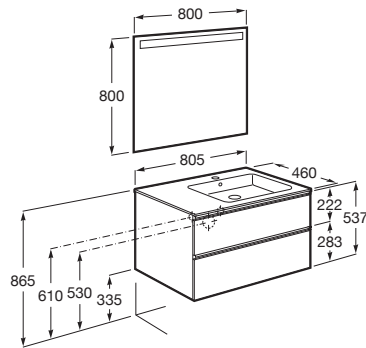

THE GAP

Pack (mueble base de dos cajones, lavabo derecha y espejo LED)

MEDIDAS

Longitud	805 mm
Anchura	460 mm
Altura	537 mm

COLORES Y ACABADOS

548 Azul mate

PVPR (IVA INCLUIDO)

661,87 €

DIBUJOS TÉCNICOS

CARACTERÍSTICAS

PACK - Conjunto de mueble base de dos cajones con lavabo en posición derecha y espejo Eidos con luz LED integrada en la parte superior. No incluye patas ni grifería.

Espejo / Iluminación: Integrada en el espejo  
Espejo / Número de luces: 1  
Espejo / Tipo de luz: Led  
Espejo / Índice de Protección de la luz: IP 44  
Forma lavabo: Cuadrado  
Instalación de la grifería: En el lavabo  
Lavabo / Agujeros para grifería: 1 Agujero en el centro  
Lavabo / Posición de la repisa: Derecha  
Lavabo / Repisa integrada  
Material / Lavabo: Porcelana  
Material / Marco del espejo: Aluminio, Vidrio templado  
Material / Mueble base: Tablero de particulas  
Medidas / Espejo / Altura (mm): 800  
Medidas / Espejo / Longitud (mm): 800  
Medidas / Lavabo y mueble / Altura (mm): 537  
Medidas / Lavabo y mueble / Anchura (mm): 460  
Medidas / Lavabo y mueble / Longitud (mm): 805  
Mueble base / Combinación de puertas y cajones: 2 Cajones  
Mueble base / Estructura: Cajones  
Mueble base / Separadores internos  
Mueble base / Sistema de apertura y cierre: Cajones con cierre amortiguado  
Mueble base / Tipo de puerta: Corredera  
Posición del lavabo: Derecha  
Posición del toallero: Izquierda  
Tipo de instalación: Suspendido, Suspendido con patas